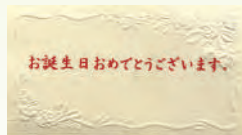

## プリザーブドフラワー各種

販売価格

¥10,000 ~ (税込 ¥11,000 ~)

サンプル写真A

サンプル写真B

サンプル写真C

サンプル写真Aの商品

¥10,000(税抜)

◎サイズ：約H32 / W19

サンプル写真Bの商品

¥15,000(税抜)

◎サイズ：約H25~30 / W30

サンプル写真Cの商品

¥20,000(税抜)

◎サイズ：約H13~15 / W30

## ●立札とメッセージカード

それぞれのシーンに合わせて各種立札・メッセージカードをご用意しております。

特に木札は商品の高級さを引き立てられるため、多くの方に選ばれております。

※花束・プリザーブドフラワーはメッセージカードのみになります。

※スタンド花の専用札は無料でお付けしております。

【メッセージカード】無料

◎サイズ：11×6cm

【紙札】無料