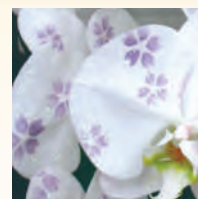

【ラム】 ¥1,000 (税込¥1,100)

ご注意事項

- ●【御祝】以外の文字もご用意がございますので、ご希望の場合は お問い合わせください。
- ●パウダーは蘭専用のものであり、添加しても鑑賞期間に影響はございません。
- ●花に触れると衣類などにパウダーが付着する場合がございます。
- ●造花ではありませんので、観賞期間は通常の鉢植え胡蝶蘭(生花)と同じです。
- ●花に霧吹きなどで直接水をかけないでください。
- ●蕾が開いても、絵柄や文字は入っておりません。
- ●パウダーは赤・ピンク・ブルーの3色をご用意しております。絵柄と文字を考慮してお化粧を施しますので、お色の選択は基本的にお任せ願います。

⑦ / 化粧蘭 3本立

ご提供価格
¥40,000 (税込¥44,000)

◎サイズ：
約H90~100 / W40~50

⑧ / 化粧蘭 5本立

ご提供価格
¥66,000 (税込¥72,600)

◎サイズ：
約H100 / W60~70