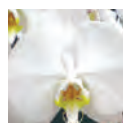

### ④ / 胡蝶蘭 5本立 スタンダード

ご提供価格  
¥33,000 (税込¥36,300)

- ◎輪数：50輪以上(つぼみ込)
- ◎サイズ：約H90~100 / W60~70

白

ピンク

赤リップ

※ピンク、赤リップは白に比べて輪が小さく、  
花持ちが短くなる場合がございます。  
予めご了承ください。